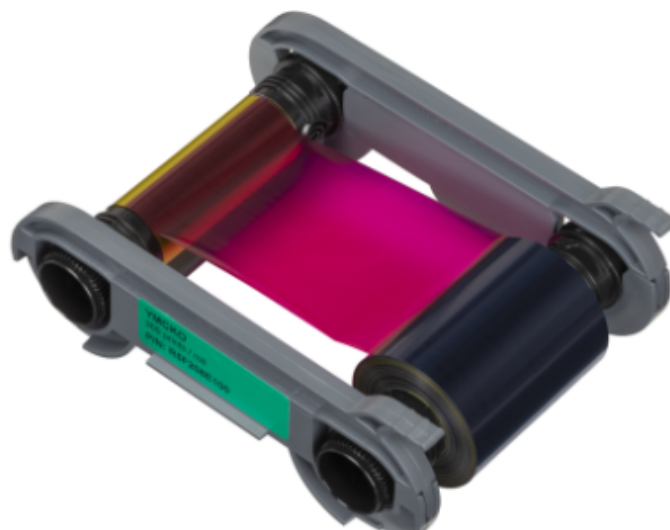

**Ruban YMCKO**

**205640**

Imprimez vos cartes PVC en haute qualité avec ce **ruban couleur YMCKO** compatible avec l'imprimante **Evolis Primacy 2**, en version **Simplex ou Duplex**.

Composé de **5 panneaux** (Jaune, Magenta, Cyan, Noir résine et Vernis), il permet une impression en couleur nette et durable, avec un **verniss transparent** qui protège la carte.

Idéal pour la création de **badges professionnels, cartes d'identité, cartes de fidélité** ou d'accès.

- **Capacité** : 300 impressions
- **Impression** : Simple ou double face
- **Installation** : Facile, détection automatique
- **Protection** : Vernis intégré pour une meilleure durabilité